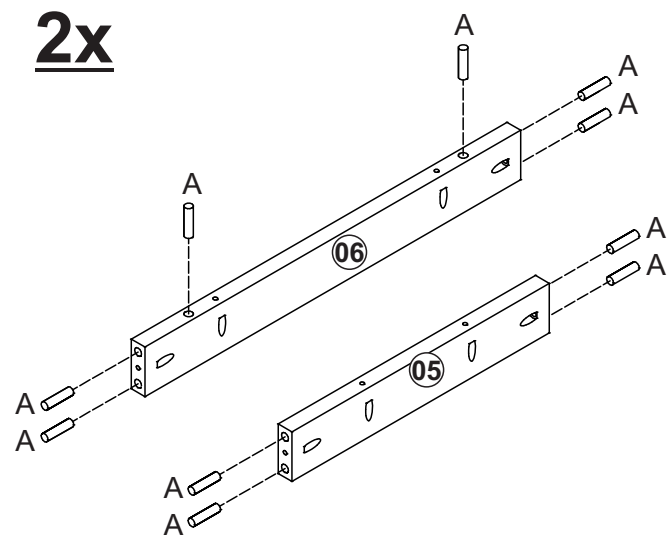

NÁVOD K MONTÁŽI

Vitrína 1 dveře MADRID

266251

1 h 30 min

SEZNAM DÍLŮ

KS

01 - HORNÍ DESKA	1
02 - BOČNICE	2
03 - SKLO BOČNICE	2
04 - DNO	1
05 - KRATŠÍ PŘÍČKA	2
06 - DELŠÍ PŘÍČKA	2
07 - PRAVÁ NOHA	2
08 - LEVÁ NOHA	2
09 - ZÁDA	4
10 - POLICE	3
11 - DVEŘE	1
12 - SKLO DVEŘÍ	1

A		8.0 x 30	x44
B		4.0 x 40	x12
C		3.5 x 30	x17
D		M4 x 22	x02
E		3.5 x 14	x24
F			x09
G		10 x 10	x43
H			x12
J			x04
K			x04
L			x18
M			x04
N			x01
O		3.0 x 16	x42
P			x04
R		15 cm	x01
S		8mm	x01
T		3/16	x02
U		4.5 x 50	x01
V		Zarážka	x02
W		3.5 x 20	x02

01

02

03

2x

04

2x

05

06