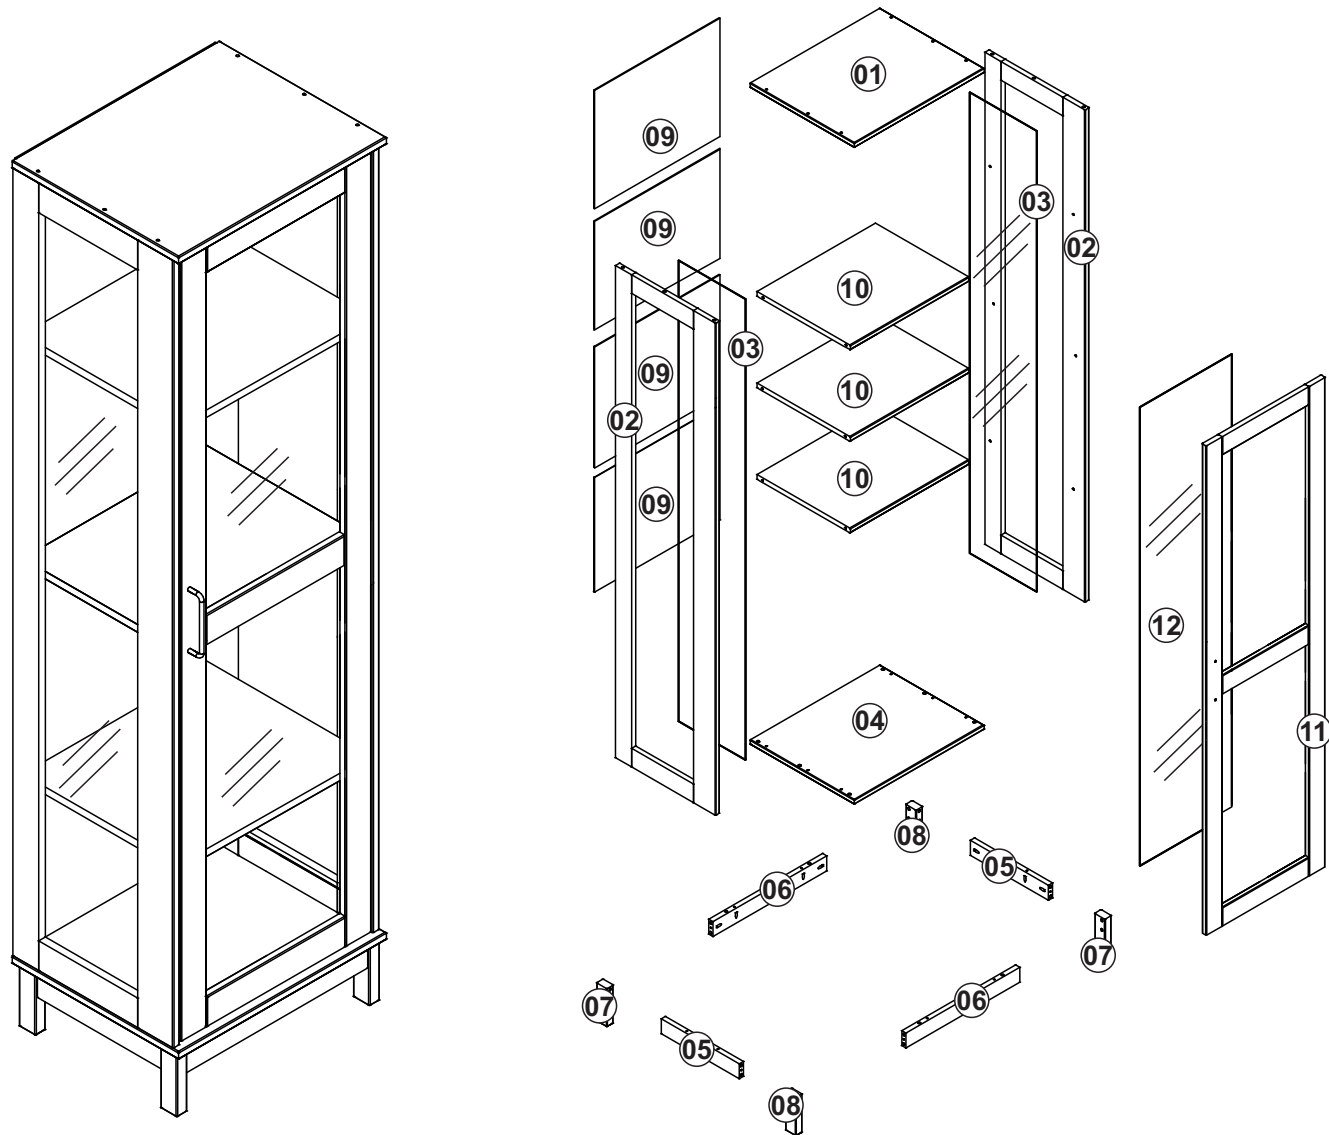

NÁVOD K MONTÁŽI

Vitrína 1 dveře MADRID

266251

1 h 30 min

SEZNAM DÍLŮ

KS

01 - HORNÍ DESKA	1
02 - BOČNICE	2
03 - SKLO BOČNICE	2
04 - DNO	1
05 - KRATŠÍ PŘÍČKA	2
06 - DELŠÍ PŘÍČKA	2
07 - PRAVÁ NOHA	2
08 - LEVÁ NOHA	2
09 - ZÁDA	4
10 - POLICE	3
11 - DVEŘE	1
12 - SKLO DVEŘÍ	1

A		8.0 x 30	x44
B		4.0 x 40	x12
C		3.5 x 30	x17
D		M4 x 22	x02
E		3.5 x 14	x24
F			x09
G		10 x 10	x43
H			x12
J			x04
K			x04
L			x18
M			x04
N			x01
O		3.0 x 16	x42
P			x04
R		15 cm	x01
S		8mm	x01
T		3/16	x02
U		4.5 x 50	x01
V		Zarážka	x02
W		3.5 x 20	x02

01

02

03

2x

04

2x

05

06