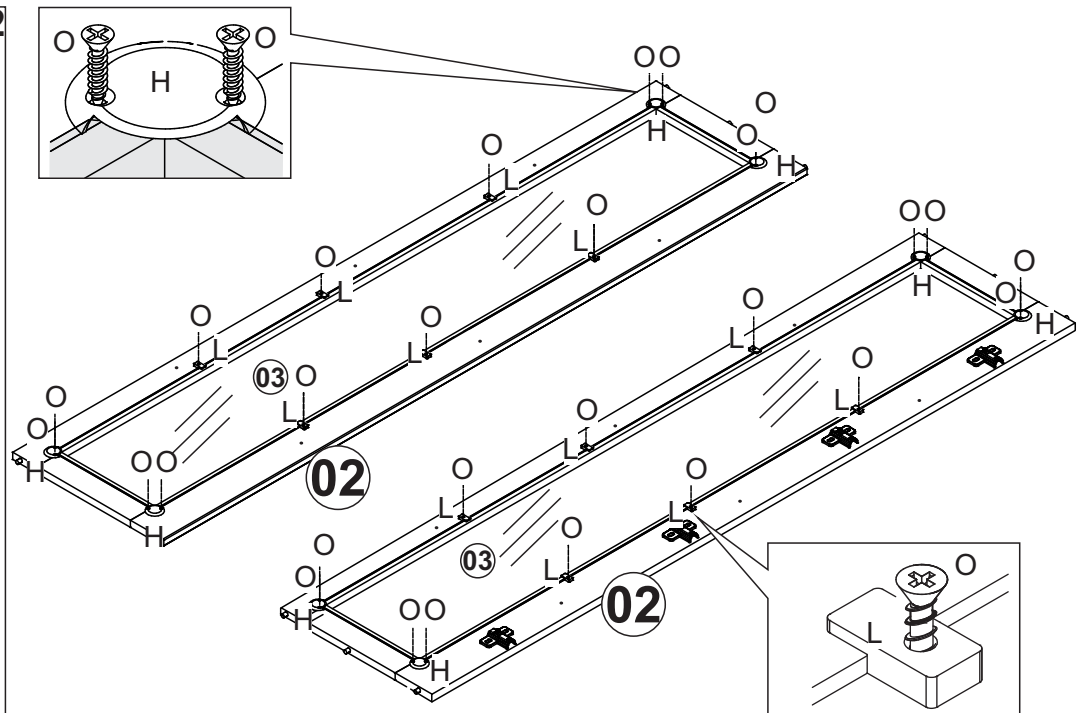

NÁVOD K MONTÁŽI

Vitrína 1 dveře MADRID

266251

1 h 30 min

SEZNAM DÍLŮ

KS

01 - HORNÍ DESKA	1
02 - BOČNICE	2
03 - SKLO BOČNICE	2
04 - DNO	1
05 - KRATŠÍ PŘÍČKA	2
06 - DELŠÍ PŘÍČKA	2
07 - PRAVÁ NOHA	2
08 - LEVÁ NOHA	2
09 - ZÁDA	4
10 - POLICE	3
11 - DVEŘE	1
12 - SKLO DVEŘÍ	1

A		8.0 x 30	x44
B		4.0 x 40	x12
C		3.5 x 30	x17
D		M4 x 22	x02
E		3.5 x 14	x24
F			x09
G		10 x 10	x43
H			x12
J			x04
K			x04
L			x18
M			x04
N			x01
O		3.0 x 16	x42
P			x04
R		15 cm	x01
S		8mm	x01
T		3/16	x02
U		4.5 x 50	x01
V		Zarážka	x02
W		3.5 x 20	x02

01

02

03

2x

04

2x

05

06