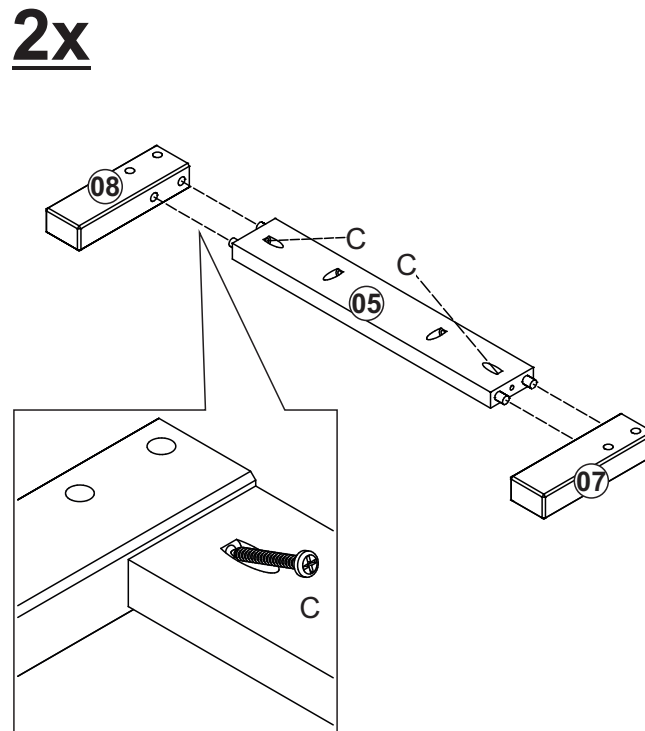

NÁVOD K MONTÁŽI

Vitrína 1 dveře MADRID

266251

1 h 30 min

SEZNAM DÍLŮ

KS

01 - HORNÍ DESKA	1
02 - BOČNICE	2
03 - SKLO BOČNICE	2
04 - DNO	1
05 - KRATŠÍ PŘÍČKA	2
06 - DELŠÍ PŘÍČKA	2
07 - PRAVÁ NOHA	2
08 - LEVÁ NOHA	2
09 - ZÁDA	4
10 - POLICE	3
11 - DVEŘE	1
12 - SKLO DVEŘÍ	1

A		8.0 x 30	x44
B		4.0 x 40	x12
C		3.5 x 30	x17
D		M4 x 22	x02
E		3.5 x 14	x24
F			x09
G		10 x 10	x43
H			x12
J			x04
K			x04
L			x18
M			x04
N			x01
O		3.0 x 16	x42
P			x04
R		15 cm	x01
S		8mm	x01
T		3/16	x02
U		4.5 x 50	x01
V		Zarážka	x02
W		3.5 x 20	x02

01

02

03

2x

04

2x

05

06