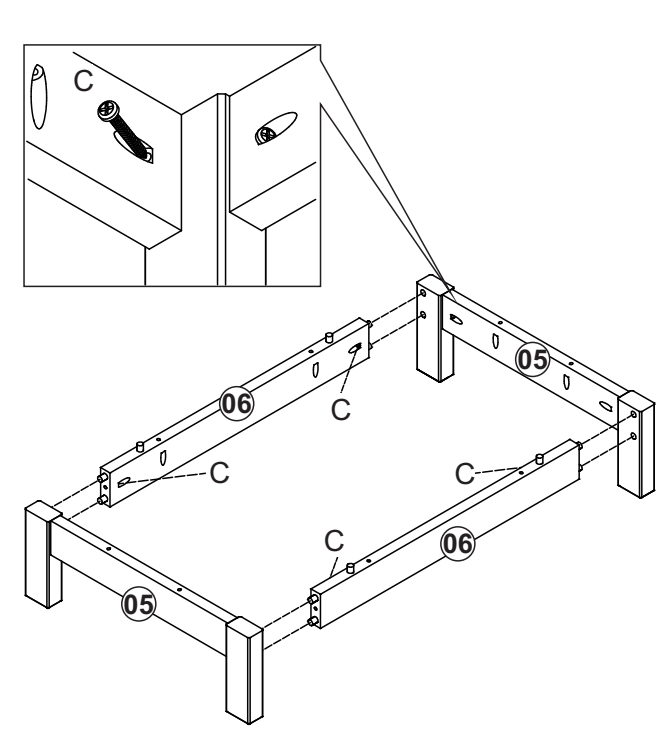

NÁVOD K MONTÁŽI

Vitrína 1 dveře MADRID

266251

1 h 30 min

SEZNAM DÍLŮ

KS

01 - HORNÍ DESKA	1
02 - BOČNICE	2
03 - SKLO BOČNICE	2
04 - DNO	1
05 - KRATŠÍ PŘÍČKA	2
06 - DELŠÍ PŘÍČKA	2
07 - PRAVÁ NOHA	2
08 - LEVÁ NOHA	2
09 - ZÁDA	4
10 - POLICE	3
11 - DVEŘE	1
12 - SKLO DVEŘÍ	1

01

02

03

2x

04

2x

05

06