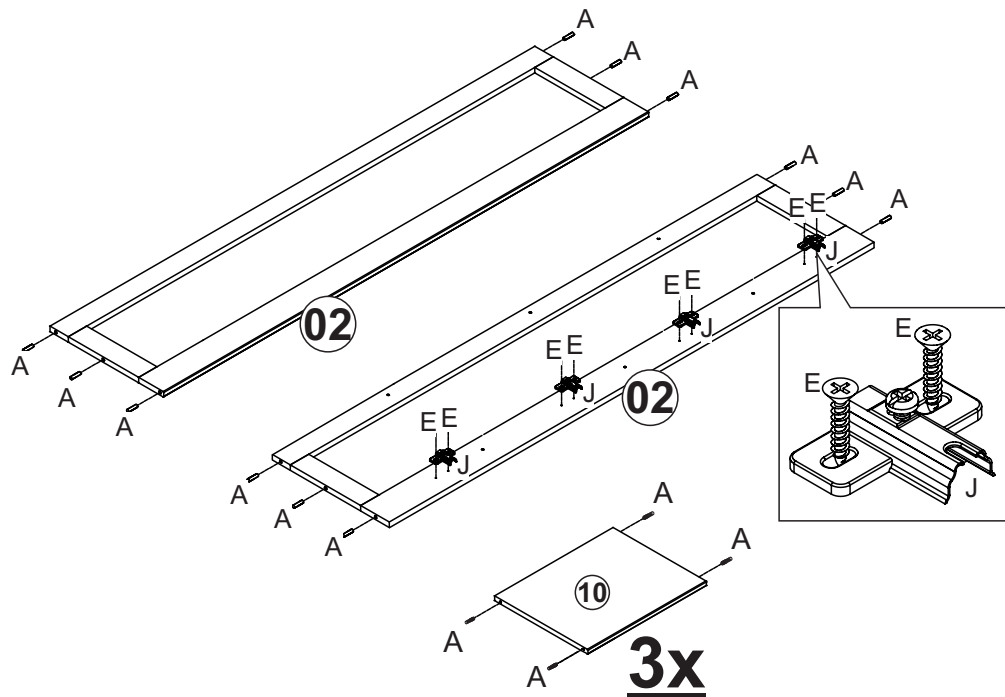

NÁVOD K MONTÁŽI

Vitrína 1 dveře MADRID

266251

1 h 30 min

SEZNAM DÍLŮ

KS

01 - HORNÍ DESKA	1
02 - BOČNICE	2
03 - SKLO BOČNICE	2
04 - DNO	1
05 - KRATŠÍ PŘÍČKA	2
06 - DELŠÍ PŘÍČKA	2
07 - PRAVÁ NOHA	2
08 - LEVÁ NOHA	2
09 - ZÁDA	4
10 - POLICE	3
11 - DVEŘE	1
12 - SKLO DVEŘÍ	1

A		8.0 x 30	x44
B		4.0 x 40	x12
C		3.5 x 30	x17
D		M4 x 22	x02
E		3.5 x 14	x24
F			x09
G		10 x 10	x43
H			x12
J			x04
K			x04
L			x18
M			x04
N			x01
O		3.0 x 16	x42
P			x04
R		15 cm	x01
S		8mm	x01
T		3/16	x02
U		4.5 x 50	x01
V		Zarážka	x02
W		3.5 x 20	x02

01

02

03

2x

04

2x

05

06