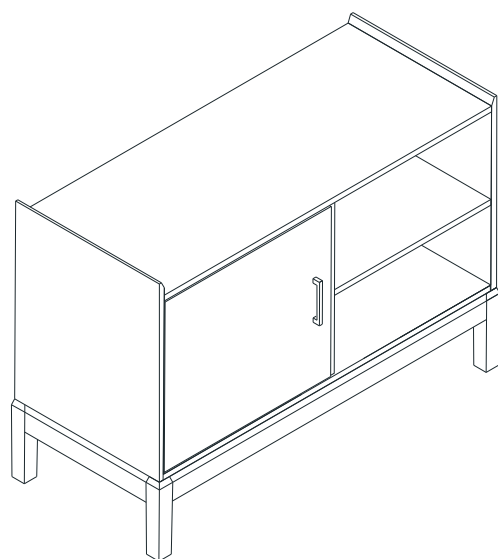

## TV stolek 1 dveře MILAO

### SEZNAM DÍLŮ

KS

01 - HORNÍ DESKA	1
02 - DNO	1
03 - VNITŘNÍ BOČNICE	1
04 - ZÁDA	2
05 - LEVÁ BOČNICE	1
06 - PRAVÁ BOČNICE	1
07 - POLICE	2
08 - VÝZTUHA DVEŘÍ	2
09 - NOHA	4
10 - KRATŠÍ PŘÍČKA	2
11 - DELŠÍ PŘÍČKA	2
12 - DVEŘE	1
13 - VÝZTUHA ROH	4
14 - SPOJKA ZAD	1
15 - ZÁDA S OTVOREM	1