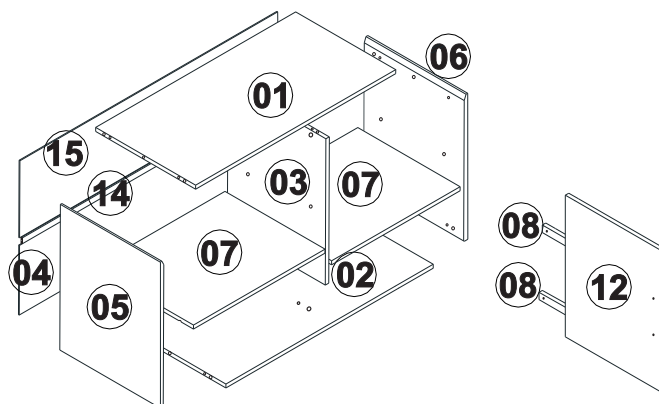

# NÁVOD K MONTÁŽI

## TV stolek 1 dveře MILAO

### SEZNAM DÍLŮ

KS

01 - HORNÍ DESKA	1
02 - DNO	1
03 - VNITŘNÍ BOČNICE	1
04 - ZÁDA	2
05 - LEVÁ BOČNICE	1
06 - PRAVÁ BOČNICE	1
07 - POLICE	2
08 - VÝZTUHA DVEŘÍ	2
09 - NOHA	4
10 - KRATŠÍ PŘÍČKA	2
11 - DELŠÍ PŘÍČKA	2
12 - DVEŘE	1
13 - VÝZTUHA ROH	4
14 - SPOJKA ZAD	1
15 - ZÁDA S OTVOREM	1