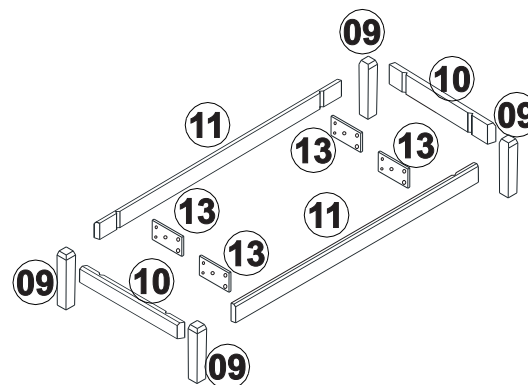

# NÁVOD K MONTÁŽI

## TV stolek 1 dveře MILAO

### SEZNAM DÍLŮ

KS

01 - HORNÍ DESKA	1
02 - DNO	1
03 - VNITŘNÍ BOČNICE	1
04 - ZÁDA	2
05 - LEVÁ BOČNICE	1
06 - PRAVÁ BOČNICE	1
07 - POLICE	2
08 - VÝZTUHA DVEŘÍ	2
09 - NOHA	4
10 - KRATŠÍ PŘÍČKA	2
11 - DELŠÍ PŘÍČKA	2
12 - DVEŘE	1
13 - VÝZTUHA ROH	4
14 - SPOJKA ZAD	1
15 - ZÁDA S OTVOREM	1

07

08

09

10

11

12

13

14