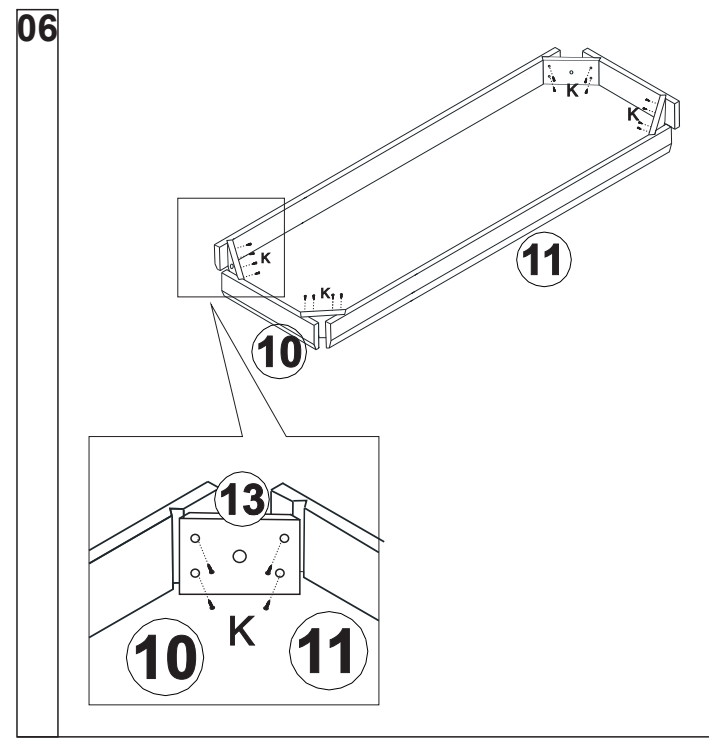

### SEZNAM DÍLŮ

KS

01 - HORNÍ DESKA	1
02 - DNO	1
03 - VNITŘNÍ BOČNICE	1
04 - ZÁDA	2
05 - LEVÁ BOČNICE	1
06 - PRAVÁ BOČNICE	1
07 - POLICE	2
08 - VÝZTUHA DVEŘÍ	2
09 - NOHA	4
10 - KRATŠÍ PŘÍČKA	2
11 - DELŠÍ PŘÍČKA	2
12 - DVEŘE	1
13 - VÝZTUHA ROH	4
14 - SPOJKA ZAD	1
15 - ZÁDA S OTVOREM	1