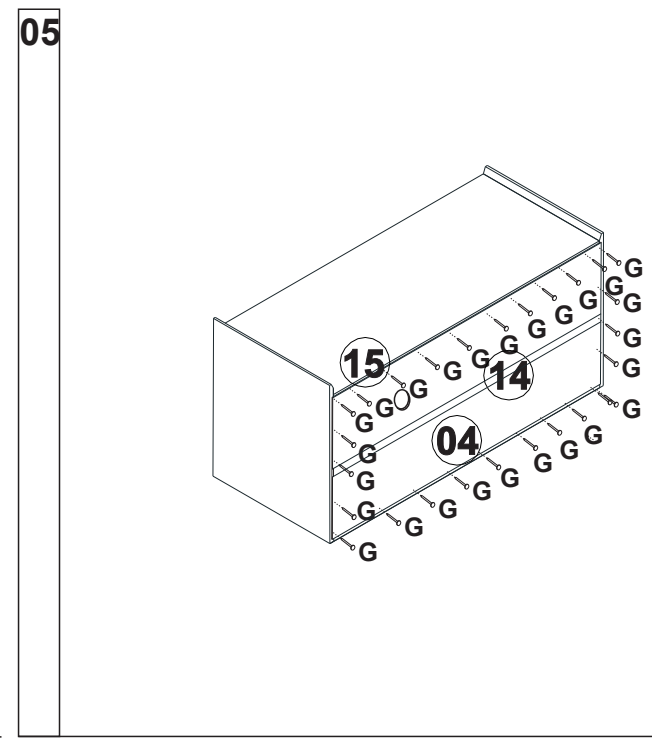

### SEZNAM DÍLŮ

KS

01 - HORNÍ DESKA	1
02 - DNO	1
03 - VNITŘNÍ BOČNICE	1
04 - ZÁDA	2
05 - LEVÁ BOČNICE	1
06 - PRAVÁ BOČNICE	1
07 - POLICE	2
08 - VÝZTUHA DVEŘÍ	2
09 - NOHA	4
10 - KRATŠÍ PŘÍČKA	2
11 - DELŠÍ PŘÍČKA	2
12 - DVEŘE	1
13 - VÝZTUHA ROH	4
14 - SPOJKA ZAD	1
15 - ZÁDA S OTVOREM	1