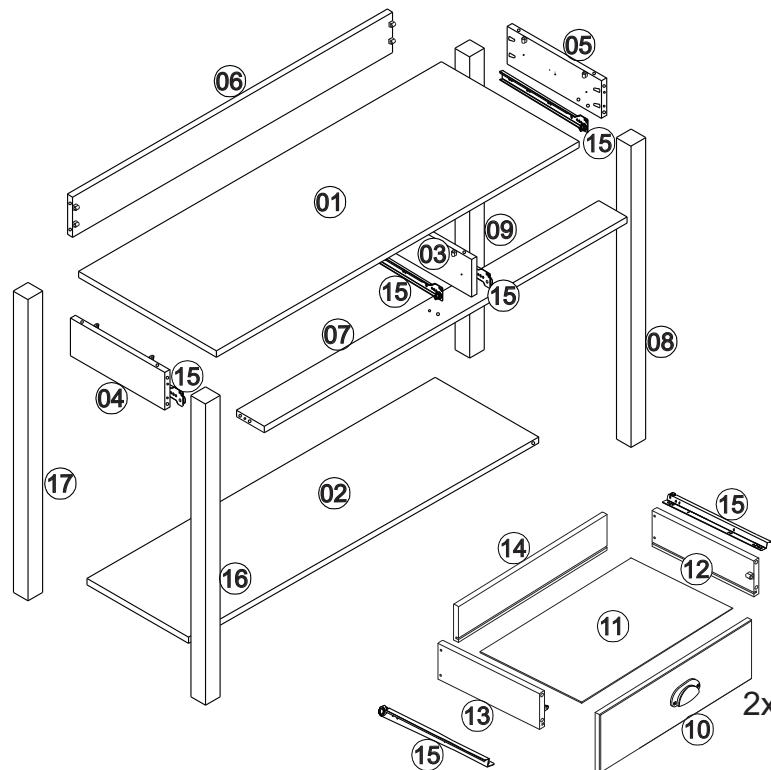

### SEZNAM DÍLŮ

KS

01 - HORNÍ DESKA	1
02 - DOLNÍ POLICE	1
03 - ZÁSUVKOVÁ PEPÁŽKA	1
04 - LEVÁ KRATŠÍ PÍKA	1
05 - PRAVÁ KRATŠÍ PÍKA	1
06 - ZADNÍ DLOUHÁ PÍKA	1
07 - PREDNÍ DLOUHÁ PÍKA	1
08 - PRAVÁ PREDNÍ NOHA	1
09 - PRAVÁ ZADNÍ NOHA	1
10 - ELO ZÁSUVKY	2
11 - DNO ZÁSUVKY	2
12 - PRAVÝ BOK ZÁSUVKY	2
13 - LEVÝ BOK ZÁSUVKY	2
14 - ZADNÍ DÍL ZÁSUVKY	2
15 - ZÁSUVKOVÝ POJEZD	4
16 - LEVÁ PREDNÍ NOHA	1
17 - LEVÁ ZADNÍ NOHA	1

A

8,0x30 x35

B

x14

C

3.0x16 x04

D

4.0x30 x10