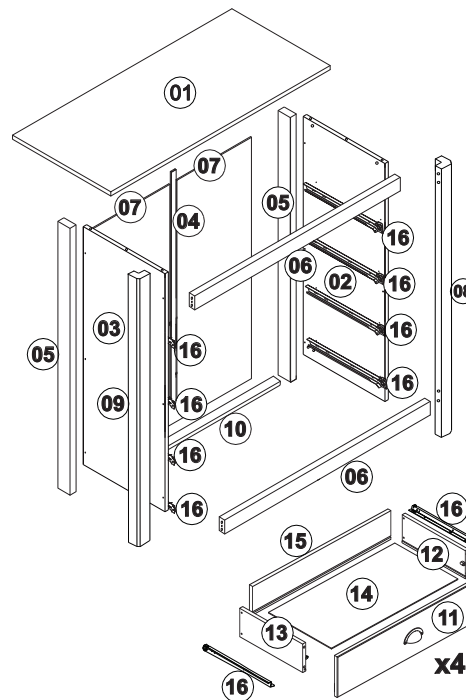

### SEZNAM DÍLŮ

KS

01 - HORNÍ DESKA	1
02 - PRAVÁ BOČNICE	1
03 - LEVÁ BOČNICE	1
04 - SPOJKA ZAD	1
05 - ZADNÍ NOHA	2
06 - PŘEDNÍ VODOROVNÁ PŘÍČKA	2
07 - ZÁDA	2
08 - PRAVÁ PŘEDNÍ NOHA	1
09 - LEVÁ PŘEDNÍ NOHA	1
10 - ZADNÍ VNITŘNÍ PŘÍČKA	1
11 - ČELO ZÁSUVKY	4
12 - PRAVÁ BOČNICE ZÁSUVKY	4
13 - LEVÁ BOČNICE ZÁSUVKY	4
14 - DNO ZÍSUVKY	4
15 - ZADNÍ DÍL ZÁSUVKY	4
16 - ZÁSUVKOVÉ POJEZDY	8

A

8,0x30 x34

B

x14

C

3.0x16 x08

D

4,0x30 x16

E

10x10 x28

F

4.0x25 x30

G

3.5 x 14 x50

H

x04